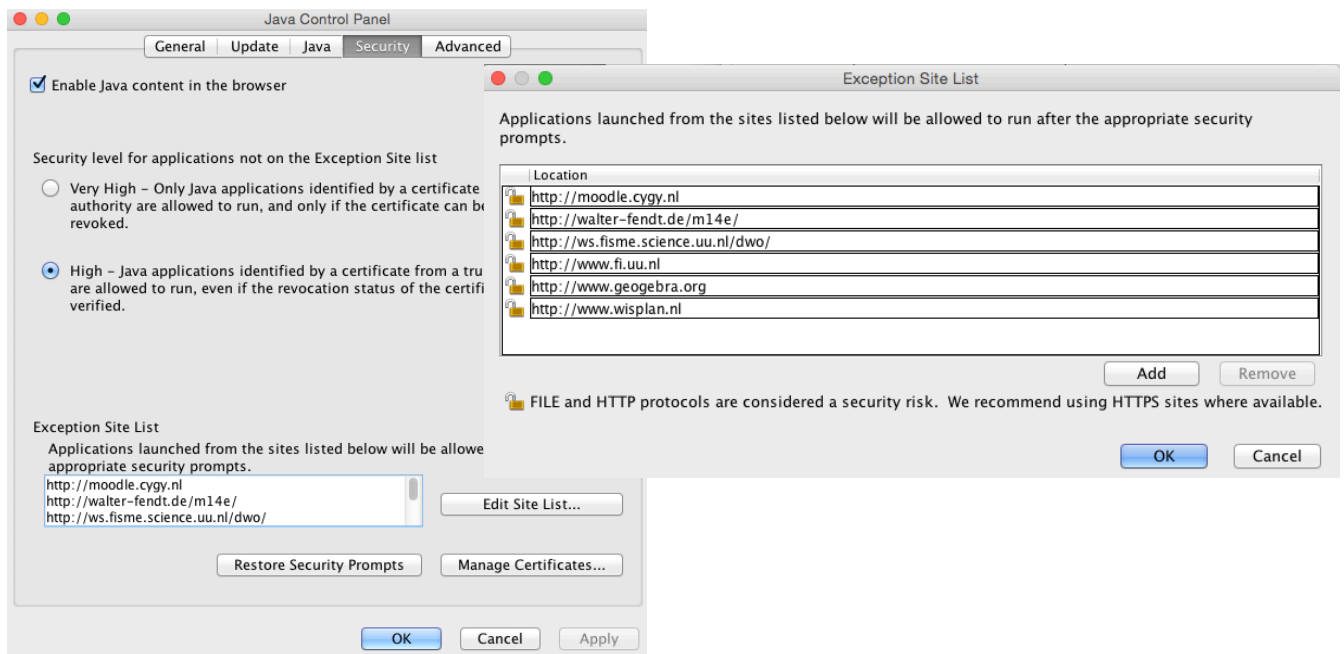

De DWO op [www.dwo.nl](http://www.dwo.nl) werkt alleen als op je computer Java geïnstalleerd en juist ingesteld is. Java instellen doe je in het Java Control Panel, door onder het tabblad Security <http://ws.fisme.science.uu.nl/dwo/> toe te voegen in de Exception Site List.

Het Security Level zet je op High

Om te oefenen met de Java-applets in Moodle moet je in de Exception Site List tevens de webadressen: <http://moodle.cygy.nl> en <http://www.fi.uu.nl> toevoegen.

Voeg verder ook: <http://walter-fendt.de/m14e/> en <http://www.geogebra.org> toe. Zie in de Exception Site List hierboven hoe het er (**exact zo!**) uit moet komen te zien.